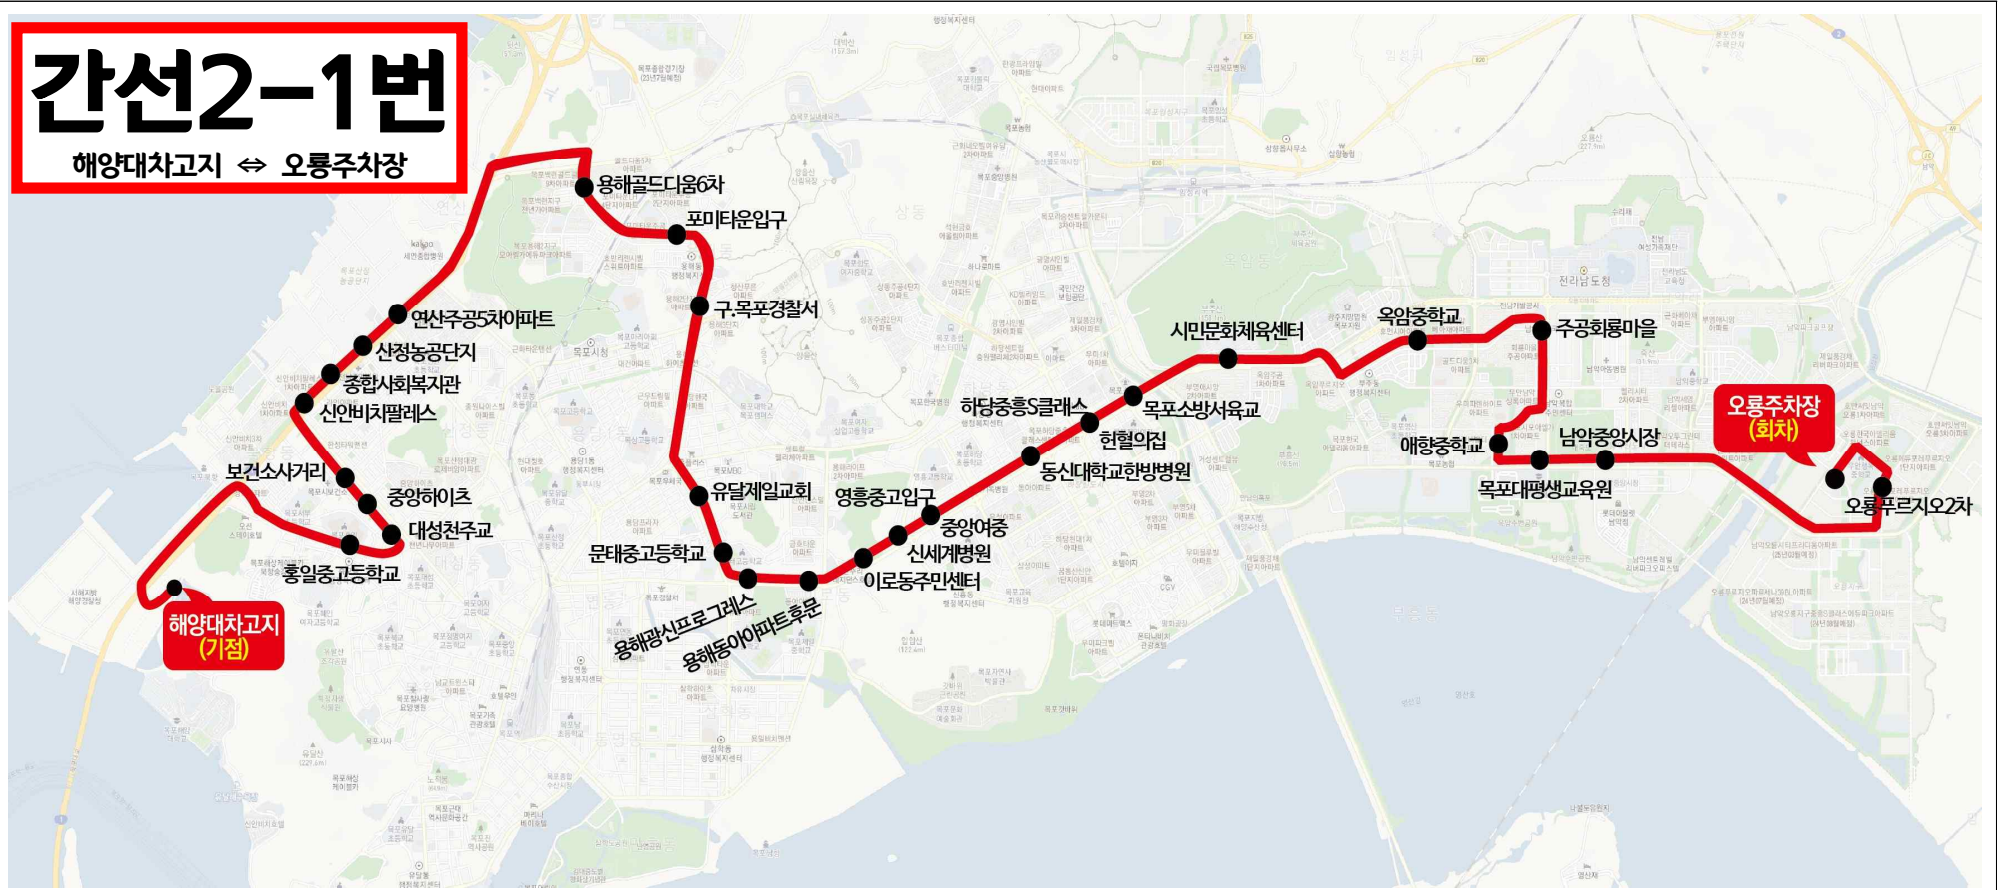

간선2-1번

해양대차고지 ↔ 오룡주차장

주요 경유지

해양대차고지(기점) → 목포대교입구 → 어민동산입구 → 서부초등학교 → 흥일중고등학교 → 죽교동주민센터 → 삼일로 → 대성천주교 → 중앙하이츠입구 → 보건소사거리 → 농협북항지점 → 신안비치팔레스 → 종합사회복지관 → 산정농공단지 → 연산주공5차아파트 → 목포기상대 → 삽진산단건너 → 신동마을건너 → 용해골드디움6차 → 포미4단지아파트 → 용해호반리젠시빌 → 포미타운입구 → 용해동주민센터 → 구.목포경찰서 → 용해하이츠 → KT동목포지점 → 한일시장건너 → 유달제일교회 → 시립도서관 → 문태중고등학교 → 용해광신프로그레스 → 용해동아아파트후문 → 이로동주민센터 → 신세계병원 → 중앙여중 → 동신대학교한방병원 → 한철의집 → 목포소방서육교 → 시민문화체육센터 → 옥암푸르지오 → 옥암중학교 → 옥암골드디움3차 → 아이파크-전남개발공사 → 주공회룡마을 → 남악상록아파트 → 펠리시티5차 → 근화베아채후문 → 애향중학교 → 목포대평생교육원 → 전남도립도서관 → 남악중앙시장 → 오룡푸르지오2차 → 오룡행복중학정문 → 오룡행복중학교 → 오룡주차장 (회차) → 오룡주차장 → 오룡행복중학교 → 오룡행복중정문 → 오룡푸르지오2차 → 근화베아채후문 → 펠리시티5차 → 남악중앙시장 → 전남도립도서관 → 목포대평생교육원 → 애향중학교 → 옥암모아엘가 → 주공회룡마을 → 아이파크-전남개발공사 → 근화옥암베아채 → 옥암중학교 → 옥암푸르지오 → 시민문화체육센터 → 목포소방서육교 → 하당중흥S클래스 → 동신대학교한방병원 → 영흥중고입구 → 이로동주민센터 → 용해동아아파트후문건너 → 문태중고등학교 → 시립도서관 → 유달제일교회 → 한일시장 → 용당아파트 → 용해하이츠 → 호남통일플러스센터인근 → 용해동주민센터 → 포미타운입구 → 포미타운105동 → 용해호반리젠시빌 → 포미4단지아파트 → 용해골드디움6차 → 신동마을앞 → 삽진산단입구 → 목포기상대 → 연산주공5차아파트 → 산정농공단지 → 종합사회복지관 → 농협북항지점 → 국제볼링장 → 보건소 → 보건소사거리 → 중앙하이츠입구 → 삼일로 → 죽교동주민센터 → 흥일중고등학교 → 서부초등학교 → 어민동산입구 → 해양대차고지(종점)